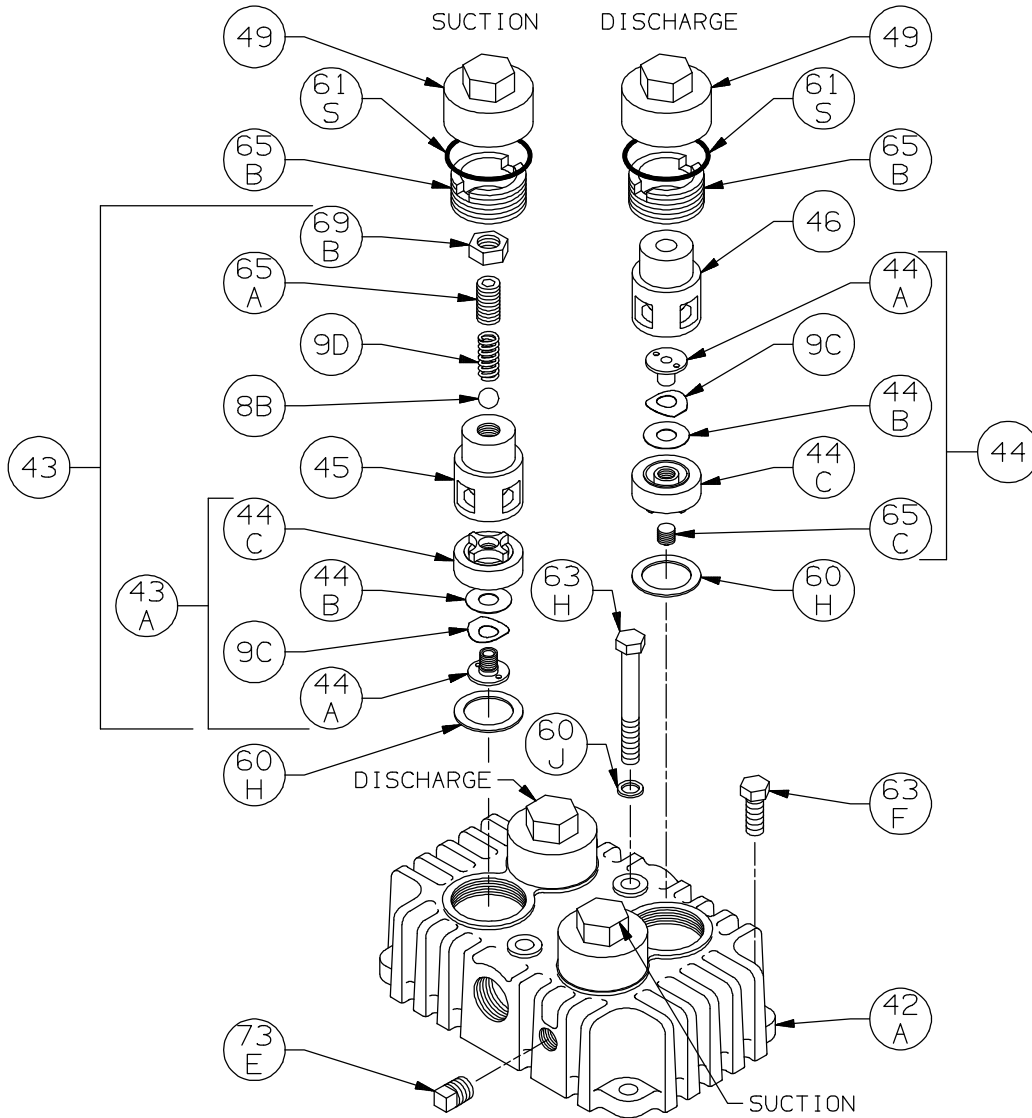

Ref	Description	Qty	Part No
35D	Hold-down Ring	2	793220
60E	Gasket - Inspection Plate *	1	792092
60F	Gasket - Crankcase *	1	792121
61G	O-Ring (Buna-N) Std *	2	792125
62B	Machine Screw - Inspection Plate	8	793096
63F	Capscrew - Hex Hd	6	792093
64A	Connecting Rod Bolt	4	792006
67A	Washer - Packing Box	4	792083
67B	Washer - Packing Spring	2	792087
68A	Connecting Rod Bolt Nut	4	792005
73C	Lock Plug *	6	792030

# compressors

Cylinder Assembly:  
Models LB161, LB161B, LB162B

ISO1034

Ref	Description	Qty	Part No
22B	Piston Shim - 0.015	AR	792034
	Piston Shim - 0.007	AR	792050
36	Cylinder	1	792101
39	Piston	2	792031
40	Expander	6	792022
41	Piston Ring	6	792018
61K	O-Ring *	4	792112
61L	O-Ring *	2	792114
63F	Capscrew - Hex Hd	6	792093
67C	Thrust Washer	2	792033
69A	Piston Nut	2	793022
73C	Lock Plug *	4	793028
73D	Pipe Plug	1	793498

\* Included in Gasket Sets

**compressors**

ISO-1033

Head Assembly: Models LB161, LB161B, LB162, LB162B

ISO1033

Ref	Description	Qty	Part No
8B	Liquid Relief Valve Ball	2	792042
9C	Valve Spring	4	792038
9D	Liquid Relief Valve Spring	2	792045
42A	Head	1	792111
43	Suction Valve Assembly	2	792269
43A	Valve Sub-Assembly	0	792259
44	Discharge Valve Assembly	2	792279
44A	Valve Bumper	4	792235
44B	Valve Disc	4	792037
44C	Valve Body	4	792236
45	Liquid Relief Valve Body	2	792046
46	Cage	2	792051

Ref	Description	Qty	Part No
49	Valve Cap	4	792003
60H	Gasket - Valve *	4	792107
60J	Gasket - Center Head Bolt *	2	792113
61S	O-Ring *	4	792306
63F	Capscrew - Hex Hd	4	792093
63H	Capscrew - Hex Hd	2	792095
65A	Liquid Relief Valve Screw	2	792043
65B	Valve Holddown Screw	4	792002
65C	Screw	2	792234
69B	Nut	2	792044
73E	Pipe Plug	2	793498